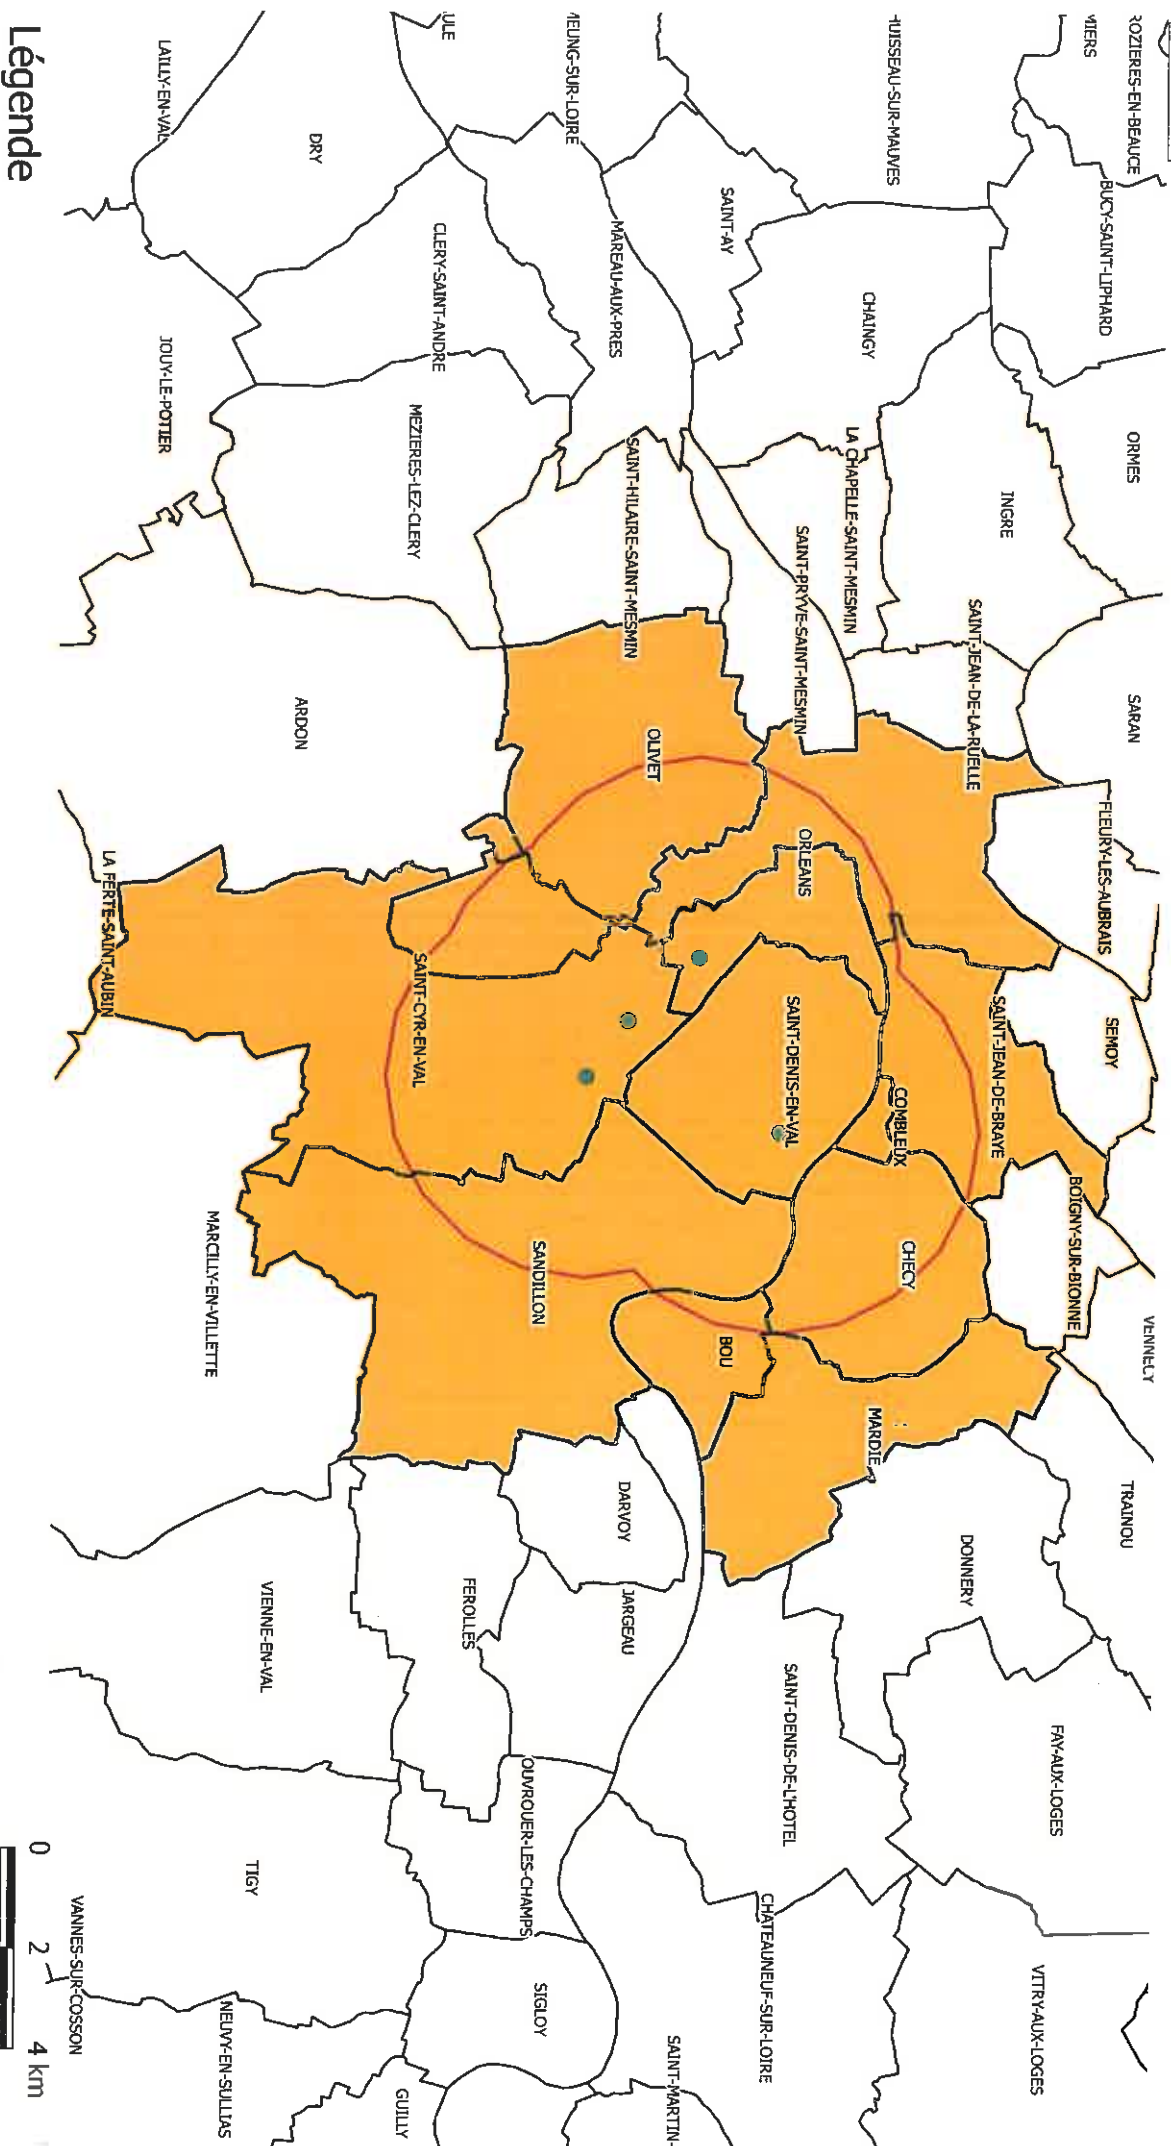

ZONE TAMPON FEU BACTERIEN 2015

Légende

-  Parcelles de production faisant l'objet d'une demande de zone tampon
-  Zone tampon de 4 Km
-  Communes concernées par l'arrêté préfectoral

Sources :
 ©IGN - BD Cartho
 DRAAF Centre-Val de Loire
 Mai 2015
 Conception DRAAF Centre-Val de Loire